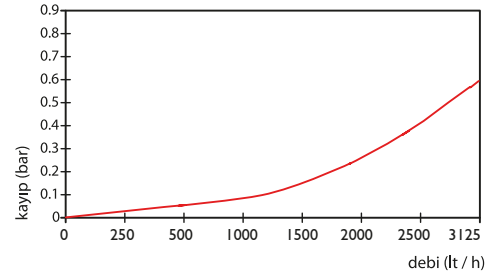

BASINÇ KAYBI GRAFİĞİ