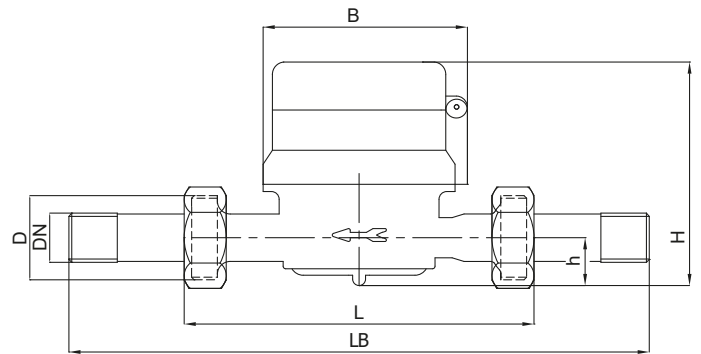

BASINÇ KAYBI GRAFİĞİ

HATA EĞRİSİ GRAFİĞİ

BOYUTLAR

Anma Çapı	DN	15	20	mm
Bağlantı çapı	D	G 3/4	G 1	B
Toplam Yükseklik	H	84,7	84,7	mm
Eksen Yüksekliği	h	17	17	mm
Boy	L	110/115	110/115	mm
Genişlik	B	74,5	74,5	mm
Rakorlu Boy	LB	190/195	190/195	mm
Birim Ağırlık		0,53	0,54	kg
Koli Ağırlığı (Rakorlar Hariç)		5,86	5,90	kg
Koli Ağırlığı (Rakorlar Dahil)		7,46	7,80	kg