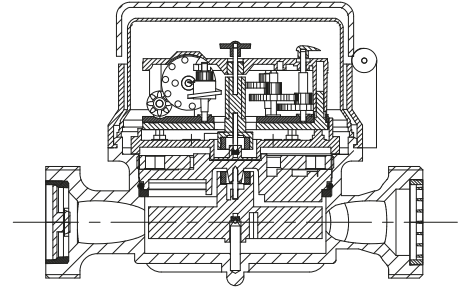

BAYLAN

SU SAYAÇLARI

KK-12

Tek Hüzmeleli

Kuru Tip

GENEL ÖZELLİKLERİ

- MID (Ölçü aleti direktifi) Sertifikalı
- Tek hüzmeleli tasarımı ile küçük debilerde çok yüksek hassasiyet
- Pulse çıkışı ve Uzaktan okumaya uygunluk (Opsiyonel)
- İçme suyuna uygunluk
- Korozyona dirençli elektrostatik boyalı pirinç gövde
- Basınç ve darbelerle dayanıklı plastik üst gövde
- Vakumlu ve manyetik korumalı mekanizma
- Optik okumaya uygun
- 3 yıl garanti
- 50 °C ye kadar olan soğuk sular için
- Uzun ömürlü ve bakımsız çalışma
- Yıllarca yedek parça ve servis sağlama
- IP68 korumalı
- Çevre Sınıfları

İklimsel: -10°C/+55°C | Mekanik: M1/O | Elektromanyetik: E2

- $Q2 \leq Q \leq Q4$ Aralığında İzin Verilen En Yüksek Hata Sınıfı 2 Su Sayaçları için; $\% \pm 2$ (Su Sıcaklığı $\leq 30^\circ\text{C}$), $\% \pm 3$ (Su Sıcaklığı $> 30^\circ\text{C}$)
- Sınıfı 1 Su Sayaçları için; $\% \pm 1$ (Su Sıcaklığı $\leq 30^\circ\text{C}$), $\% \pm 2$ (Su Sıcaklığı $> 30^\circ\text{C}$)
- $Q1 \leq Q < Q2$ Aralığında İzin Verilen En Yüksek Hata Sınıfı 2 Su Sayaçları için; $\% \pm 5$
- Sınıfı 1 Su Sayaçları için; $\% \pm 3$

BASINÇ KAYBI GRAFİĞİ

HATA EĞRİSİ GRAFİĞİ

BOYUTLAR

Anma Çapı	DN	15	20	mm
Bağlantı çapı	D	G 3/4	G 1	B
Toplam Yükseklik	H	84,7	84,7	mm
Eksen Yüksekliği	h	17	17	mm
Boy	L	110/115	110/115	mm
Genişlik	B	74,5	74,5	mm
Rakorlu Boy	LB	190/195	190/195	mm
Birim Ağırlık		0,53	0,54	kg
Koli Ağırlığı (Rakorlar Hariç)		5,86	5,90	kg
Koli Ağırlığı (Rakorlar Dahil)		7,46	7,80	kg