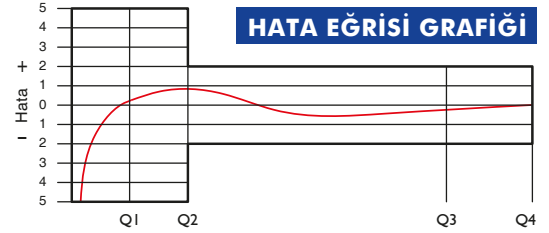

HATA EĞRİSİ GRAFİĞİ